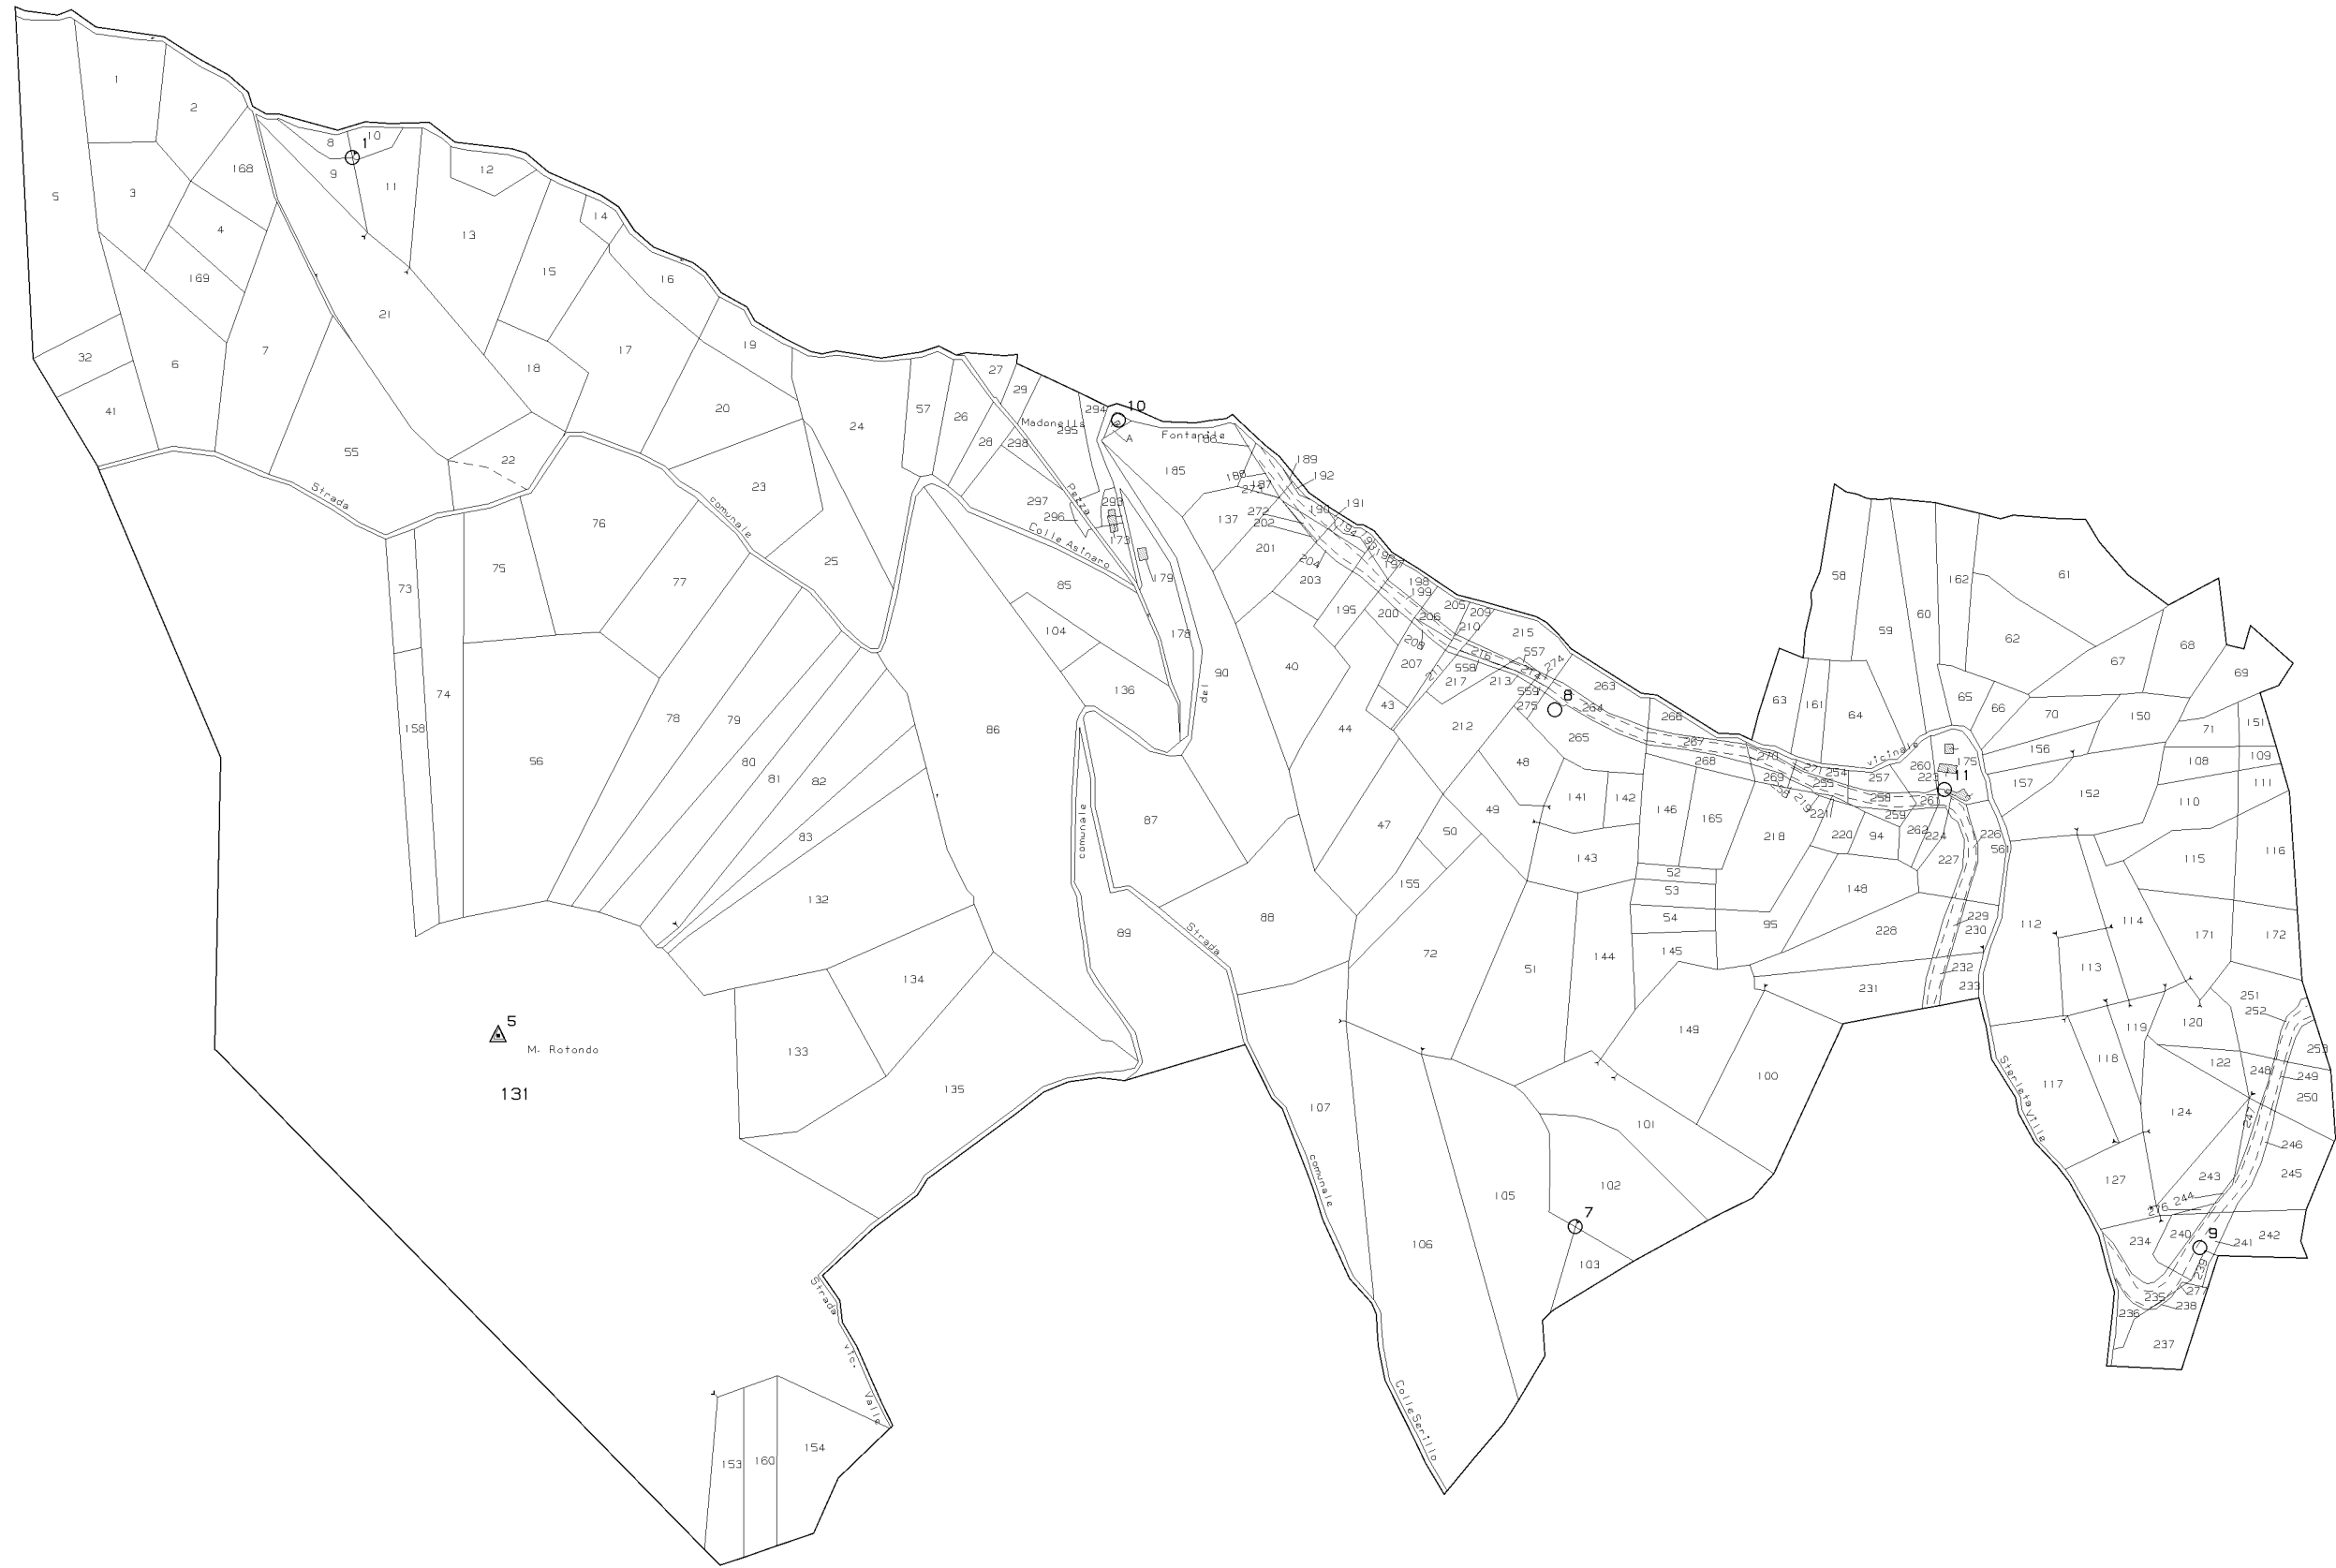

N=11700

E=-53000

Scala originale: 1:2000
Dimensione cornice: 1940.000 x 1380.000 metri

Comune: RIETI/A
Foglio: 120

1 Particella: 131