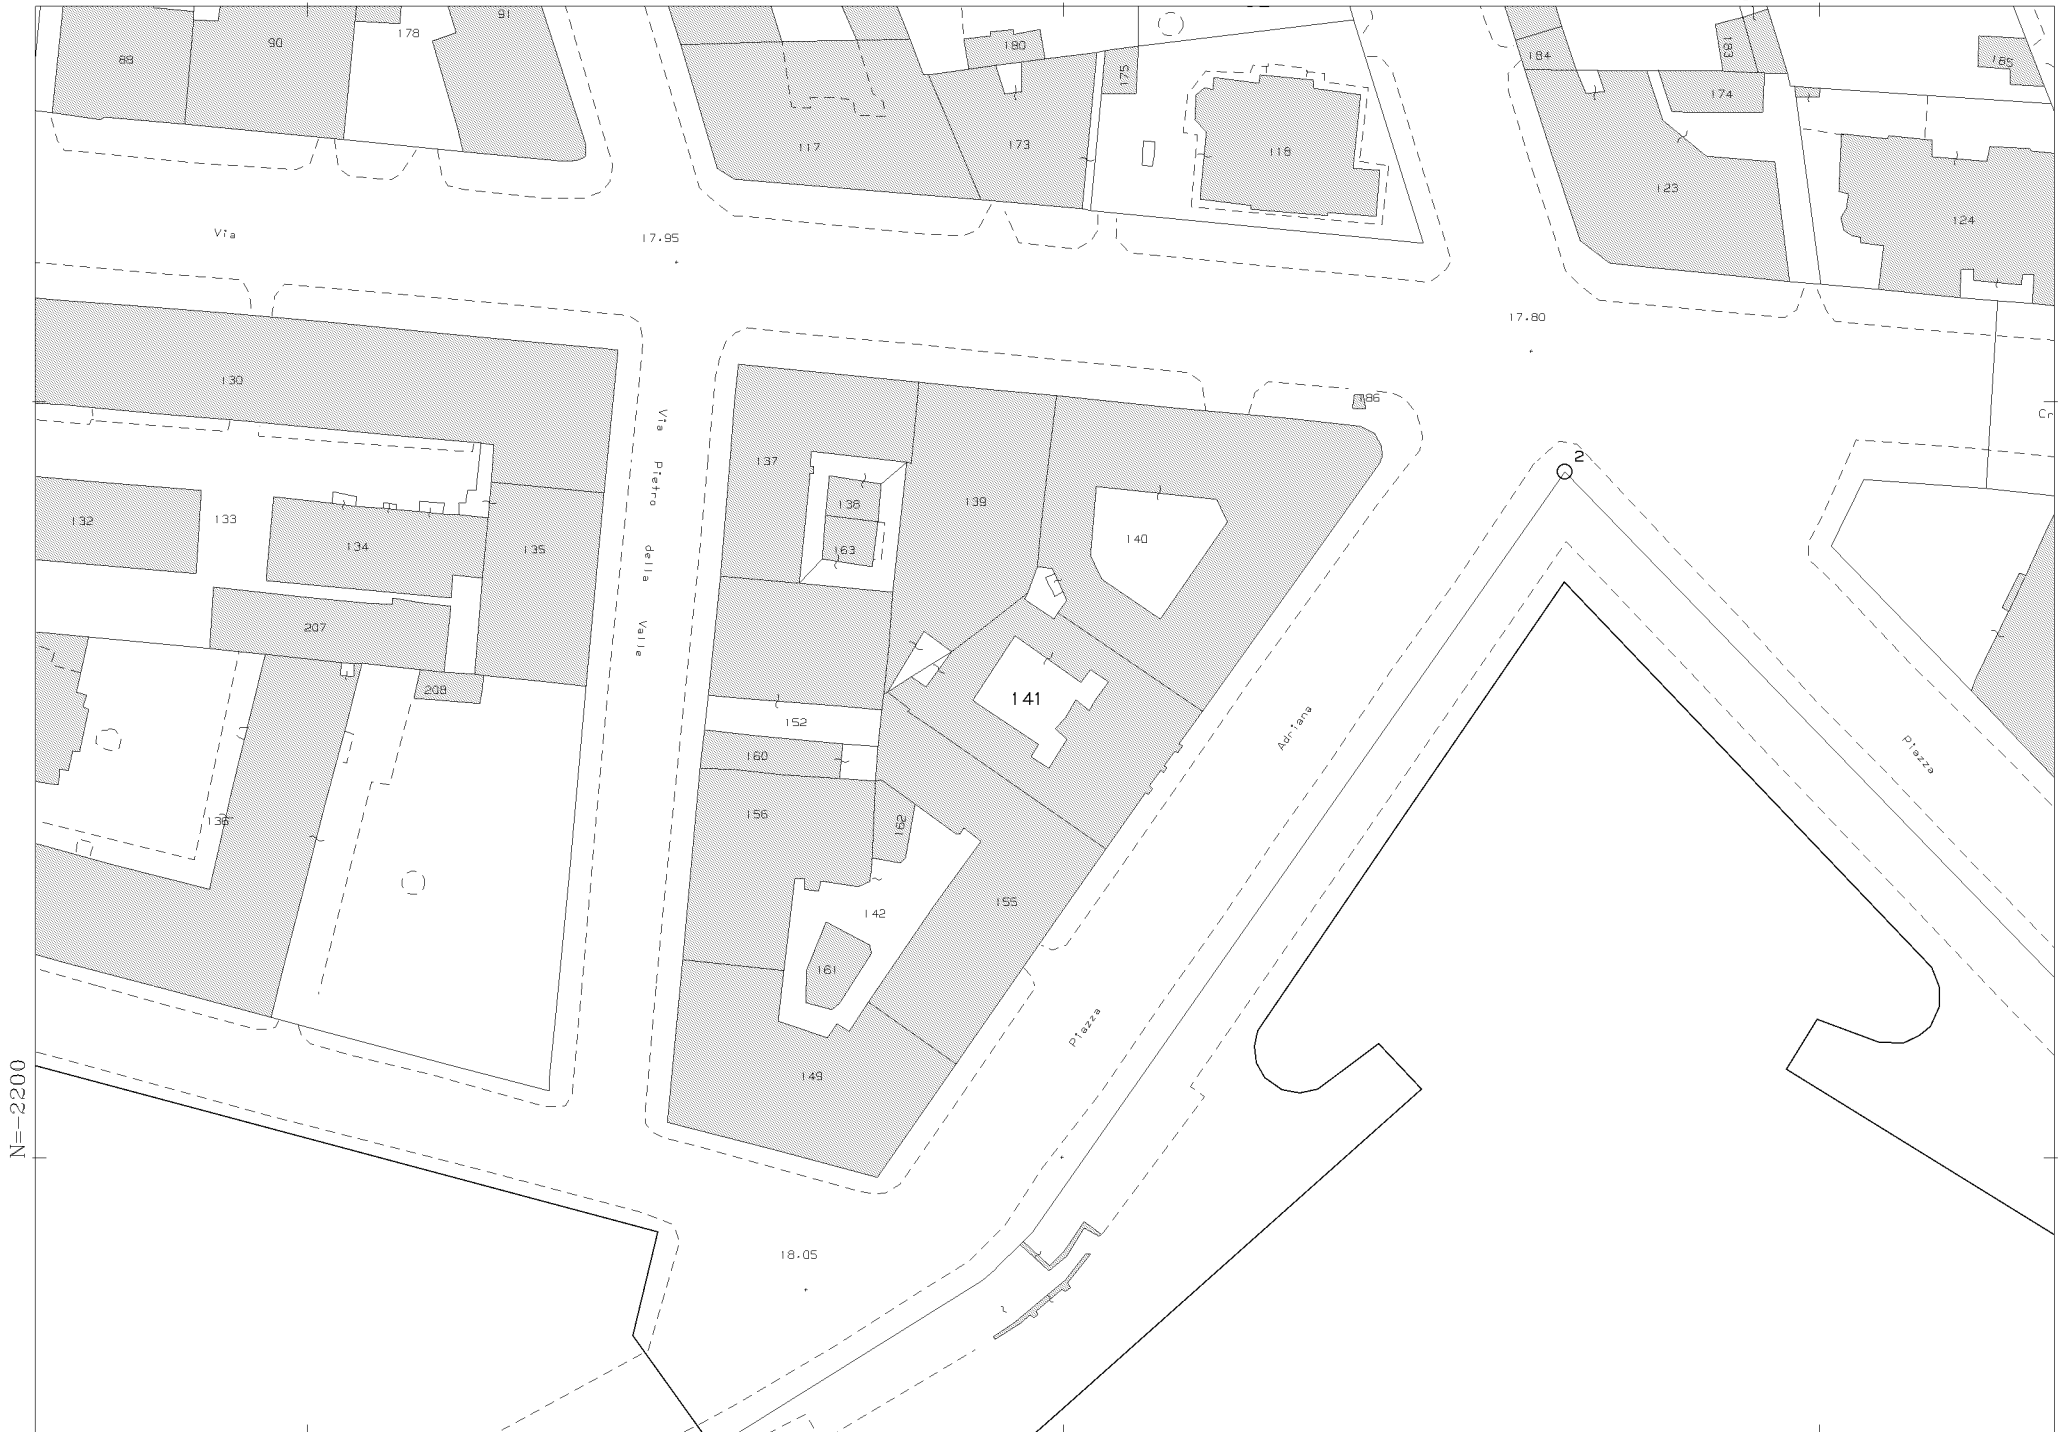

5-Mag-2021 11:48:41
Prot. n. T157166/2021

Scala originale: 1:1000
Dimensione cornice: 267.000 x 189.000 metri

Comune: ROMA/A
Foglio: 406

E=1000

1 Particella: 141