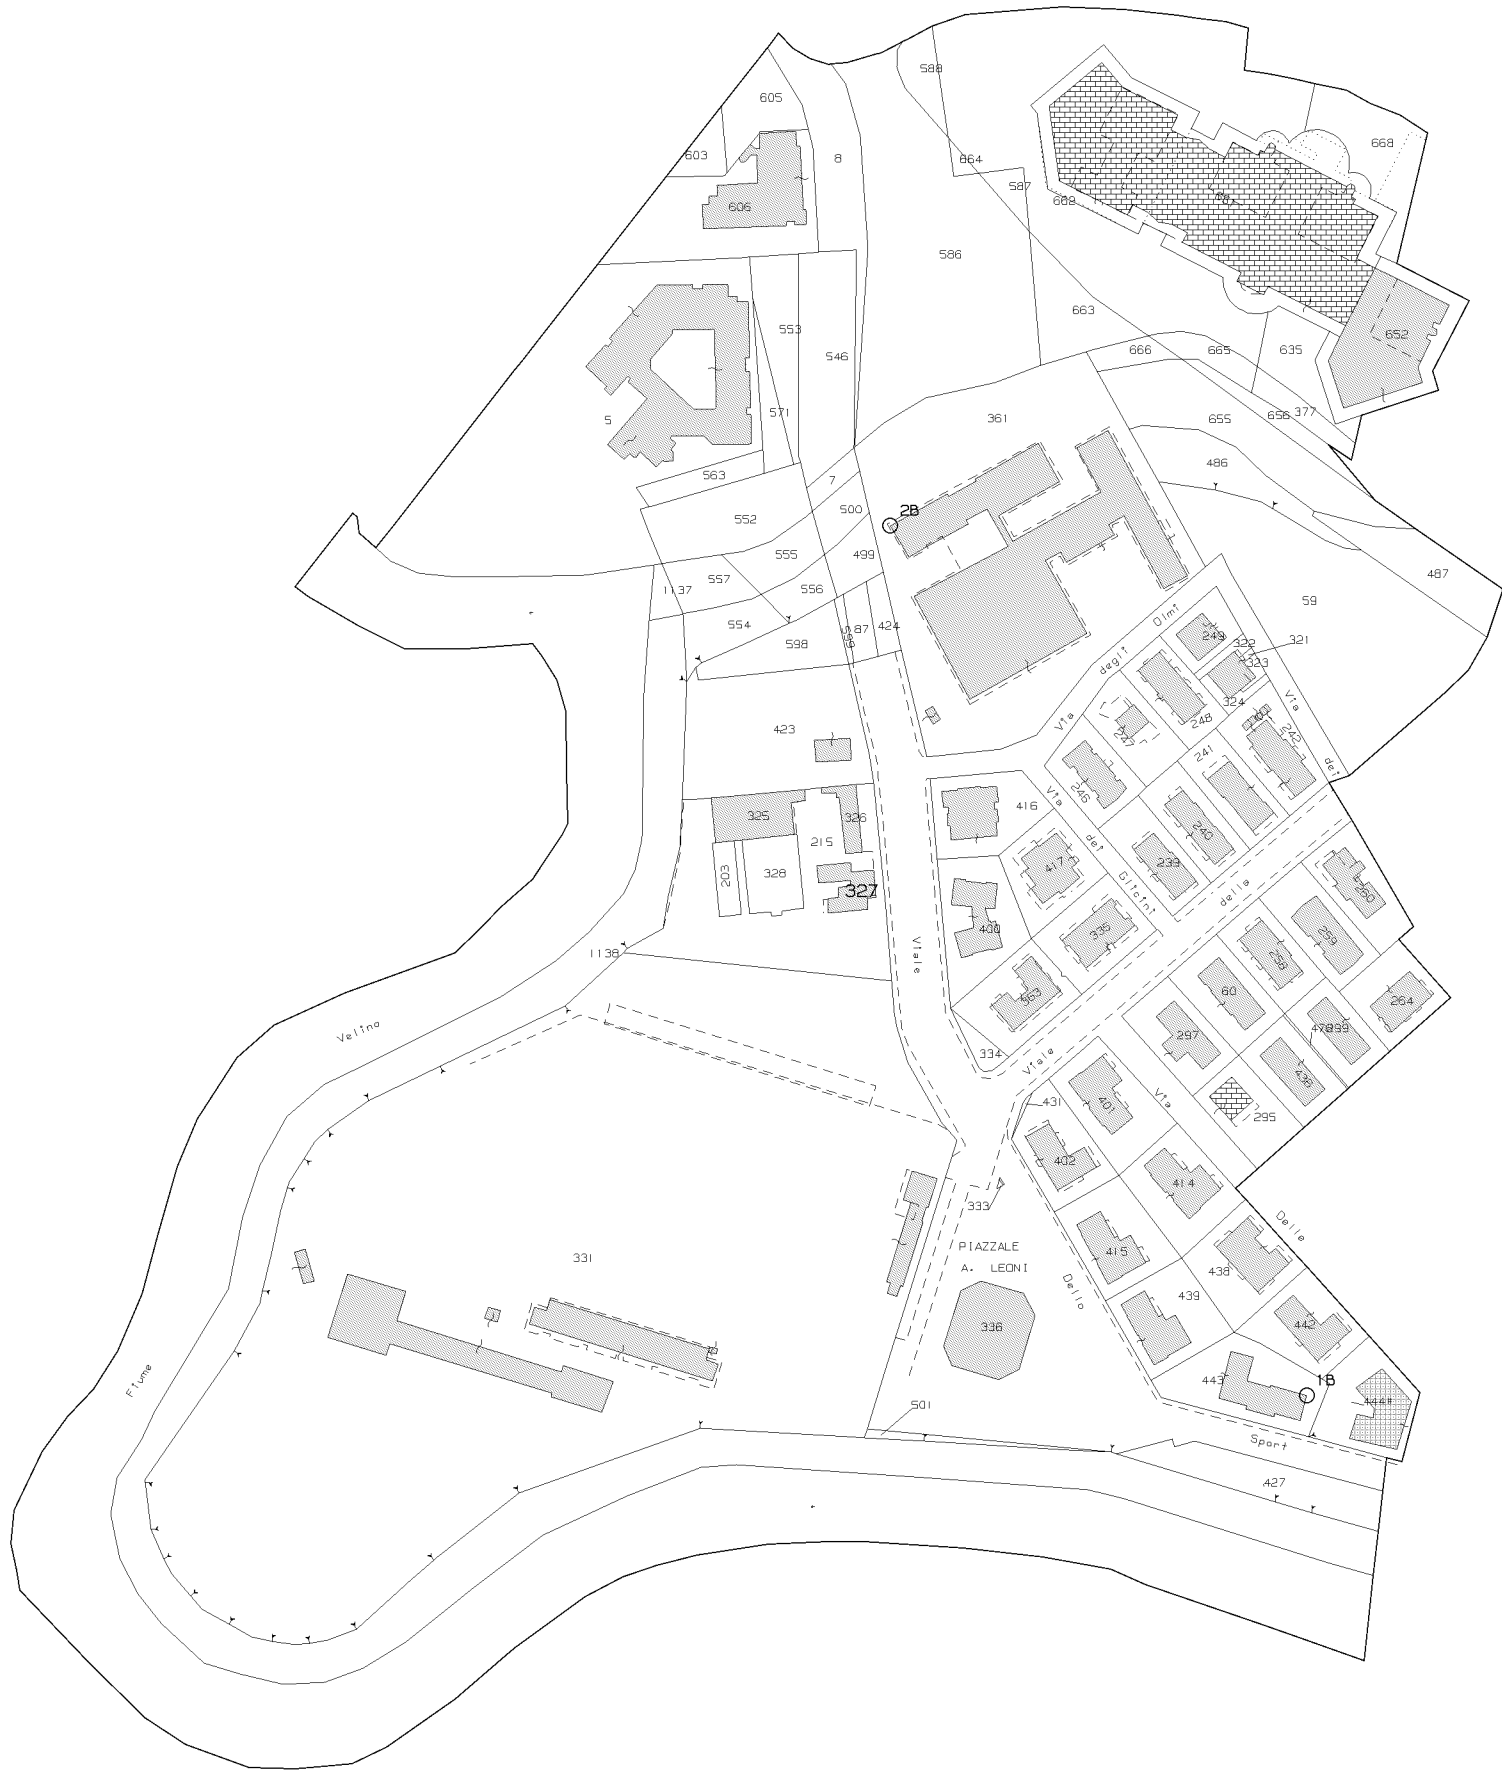

E=-45800

1 Particella: 33

5-Mag-2021 11:13:51  
Prot. n. T128318/2021

Scala originale: 1:1000  
Dimensione cornice: 1164.000 x 828.000 metri

Comune: RIETI/A  
Foglio: 80 All: A

Scala originale: 1:2000  
Dimensione cornice: 1552.000 x 1104.000 metri